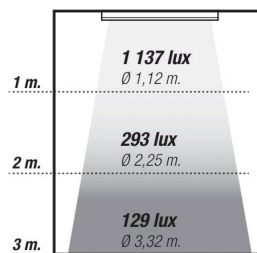

Linéaire SL3668 -40 watts

40 watts	1200 mm	45 leds	SMD 3030		2.60
----------	---------	---------	----------	--	------

SC-SL3668-RC01-040-AW-WW-01
 3 000 K • 2 660 lm

Pure Lijnverlichting is ideaal voor kantoor en interieur. Non Blinding 2W modules zorgen voor een superieure lichtverdeling en een UGR<10. Beschikbaar in Wit of Zwart.

PURE 120 - WHITE/BLACK - 40W

Le linéaire Pure est idéal pour l'éclairage de votre bureau. Élégant, en aluminium finition noir ou blanc, il propose un éclairage adéquat, puissant mais sans agressivité avec un UGR < 10.