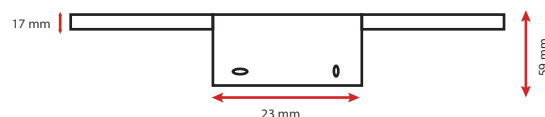

Produit : Applique LED Miroir

**Lumens : 990 lm**

Finition : Alu

Puissance absorbée : 12W

Puissance restituée : ≈110W

**Dimmable : Non**

Température couleur : 4000K

Dimension (L): 600 mm

Volume autorisé : volume 2

Emballage : Boite

EAN : 3701124417299

Fixation sur Meuble :

Fixation sur Mur :

Fixation miroir : épaisseur miroir max 8mm

Fixation réglable grâce à la vis de maintien  
située au dos du produit.