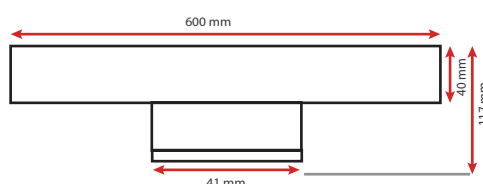

Produit : Applique LED Miroir

**Lumens : 990 lm**

Finition : Alu

Puissance absorbée : 12W

Puissance restituée : ≈110W

**Dimmable : Non**

Température couleur : 4000K

Dimension (L): 600 mm

Volume autorisé : volume 2

Emballage : Boite

EAN : 3701124417299

Fixation sur Meuble :

Fixation sur Mur :

Fixation miroir : épaisseur miroir max 8mm

Fixation réglable grâce à la vis de maintien  
située au dos du produit.