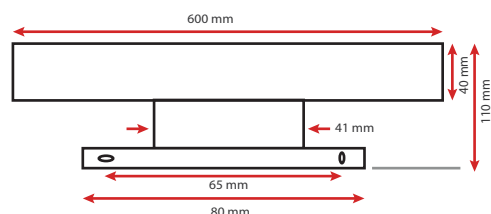

Angle : 110°

Matériaux utilisés : Aluminium + PC

Durée de vie théorique de la LED : 25,000 Heures

ON/OFF > 100 000

Indice de protection IP : IP44

Indice de protection IK : IK08

Poids Net : 0,265Kg

Ref. 75763

Produit : Applique LED Miroir

**Lumens : 990 lm**

Finition : Alu

Puissance absorbée : 12W

Puissance restituée : ≈110W

**Dimmable : Non**

Température couleur : 4000K

Dimension (L): 600 mm

Volume autorisé : volume 2

Emballage : Boite

EAN : 3701124417299

Fixation sur Meuble :

Fixation sur Mur :

Fixation miroir : épaisseur miroir max 8mm

Fixation réglable grâce à la vis de maintien  
située au dos du produit.