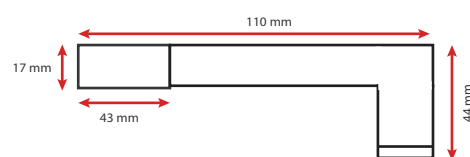

Angle : 110°

Matériaux utilisés : Aluminium + PC

Durée de vie théorique de la LED : 25,000 Heures

ON/OFF > 100 000

Indice de protection IP : IP44

Indice de protection IK : IK08

Poids Net : 0,265Kg

Ref. 75763

Produit : Applique LED Miroir

**Lumens : 990 lm**

Finition : Alu

Puissance absorbée : 12W

Puissance restituée : ≈110W

**Dimmable : Non**

Température couleur : 4000K

Dimension (L): 600 mm

Volume autorisé : volume 2

Emballage : Boite

EAN : 3701124417299

Fixation sur Meuble :

Fixation sur Mur :

Fixation miroir : épaisseur miroir max 8mm

Fixation réglable grâce à la vis de maintien  
située au dos du produit.