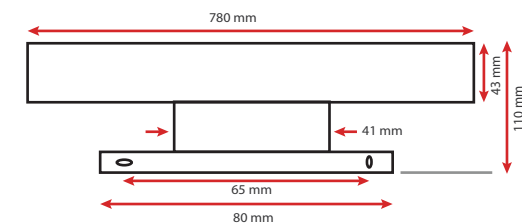

Dimensions (L) : 780 mm

Volume autorisé : volume 2

Emballage : Boite

EAN : 3701124417312

#### Fixation sur Mur :

Fixation miroir : épaisseur miroir max 8mm  
Fixation réglable grâce à la vis de maintien  
située au dos du produit.

Ce produit contient une source lumineuse de classe d'efficacité énergétique