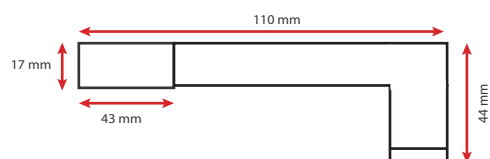

Ref. 75765

Produit : Applique LED Miroir

**Lumens : 1200 Lm**

Finition : Alu

Puissance absorbée : 15W

Puissance restituée :  $\approx 140$ W

**Dimmable : Non**

Température couleur : 4000K

Dimensions (L) : 780 mm

Volume autorisé : volume 2

Emballage : Boite

EAN : 3701124417312

#### Fixation sur Mur :

Fixation miroir : épaisseur miroir max 8mm  
Fixation réglable grâce à la vis de maintien  
située au dos du produit.

Ce produit contient une source lumineuse de classe d'efficacité énergétique