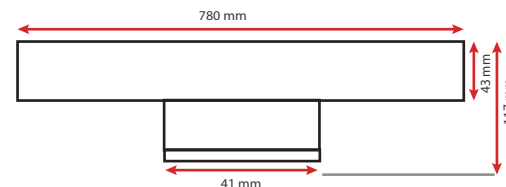

Dimensions (L) : 780 mm

Volume autorisé : volume 2

Emballage : Boite

EAN : 3701124417312

#### Fixation sur Mur :

Fixation miroir : épaisseur miroir max 8mm  
Fixation réglable grâce à la vis de maintien  
située au dos du produit.

Ce produit contient une source lumineuse de classe d'efficacité énergétique