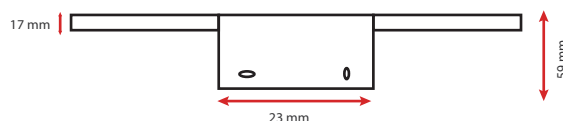

Fixation miroir : épaisseur miroir max 8mm
Fixation réglable grâce à la vis de maintien
située au dos du produit.

Ce produit contient une source lumineuse de classe d'efficacité énergétique

Les produits présentés dans les documents, offres commerciales, catalogues ou fiches techniques sont soumis à modification sans préavis.
Les caractéristiques ne deviennent contractuelles qu'après accord écrit de la direction de MIIDEX LIGHTING.