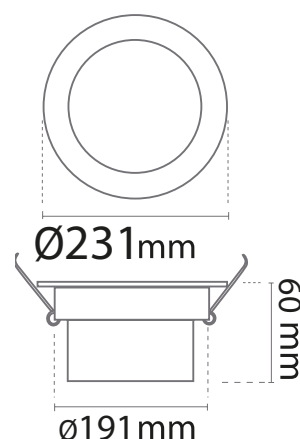

Puissance absorbée : 28W

Température de couleur : 3000K

Dimmable : Non

Dimensions (Ø x H) : Ø231 x 60 mm

Diamètre perçage (Ø) : Ø191 mm

Emballage : Boite

EAN : 3701124407627

Paramètres

Poids Net : 0,487 Kg

Dimensions

Ce produit contient une source lumineuse de classe d'efficacité énergétique

Les produits présentés dans les documents, offres commerciales, catalogues ou fiches techniques sont soumis à modification sans préavis.
Les caractéristiques ne deviennent contractuelles qu'après accord écrit de la direction de MIIDEX LIGHTING.